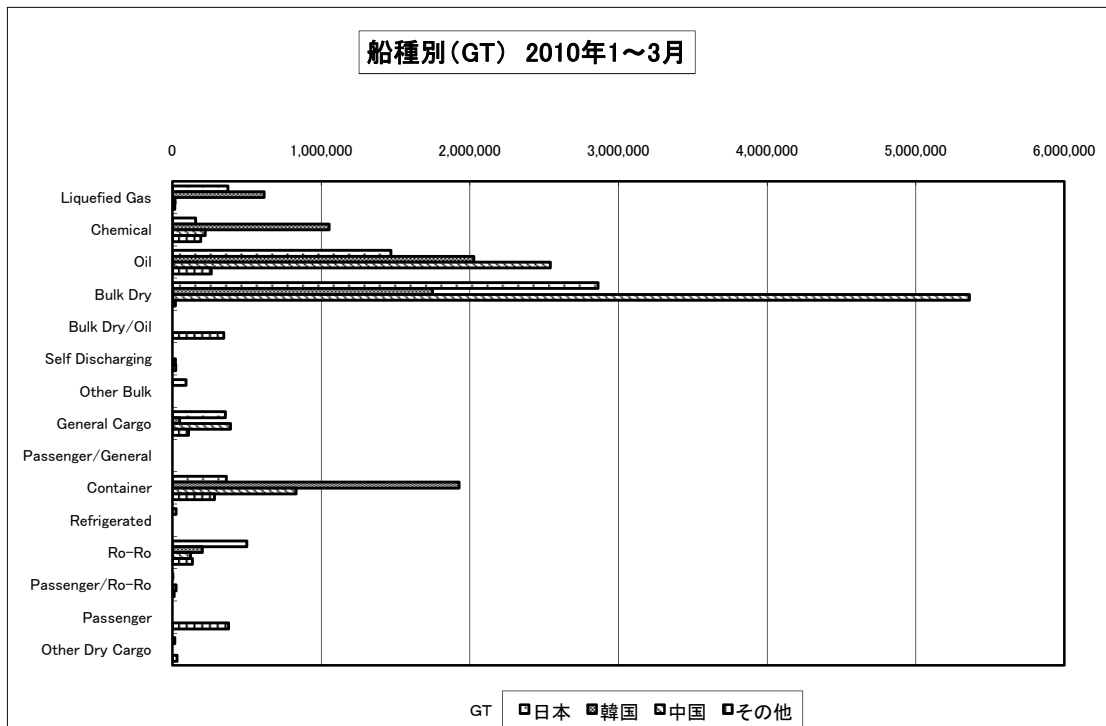

## 4. 竣工量・船種別

### ○船種別の日本・韓国・中国竣工量(隻数ベース)

出所: Lloyd's Register Fairplay World Shipbuilding Statistics (対象は100総トン以上の船舶)

### ○船種別の日本・韓国・中国竣工量(GTベース)

出所: Lloyd's Register Fairplay World Shipbuilding Statistics (対象は100総トン以上の船舶)