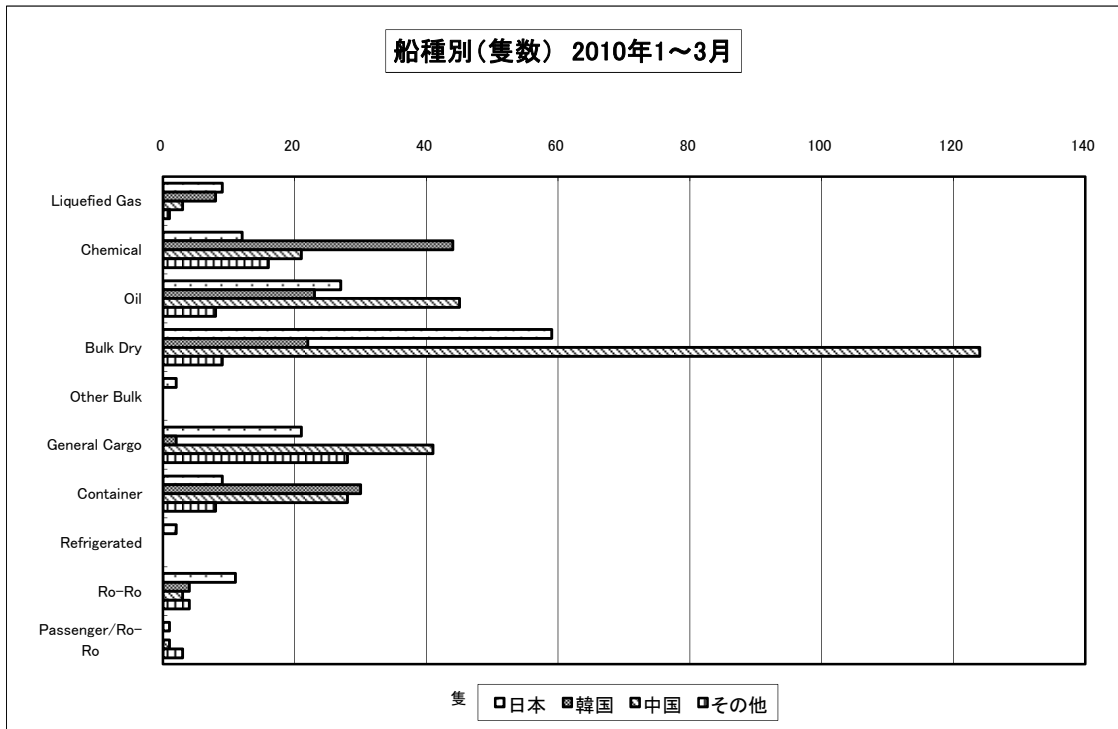

## 4. 竣工量・船種別

### ○船種別の日本・韓国・中国竣工量(隻数ベース)

出所: Lloyd's Register Fairplay World Shipbuilding Statistics (対象は100総トン以上の船舶)

### ○船種別の日本・韓国・中国竣工量(GTベース)

出所: Lloyd's Register Fairplay World Shipbuilding Statistics (対象は100総トン以上の船舶)