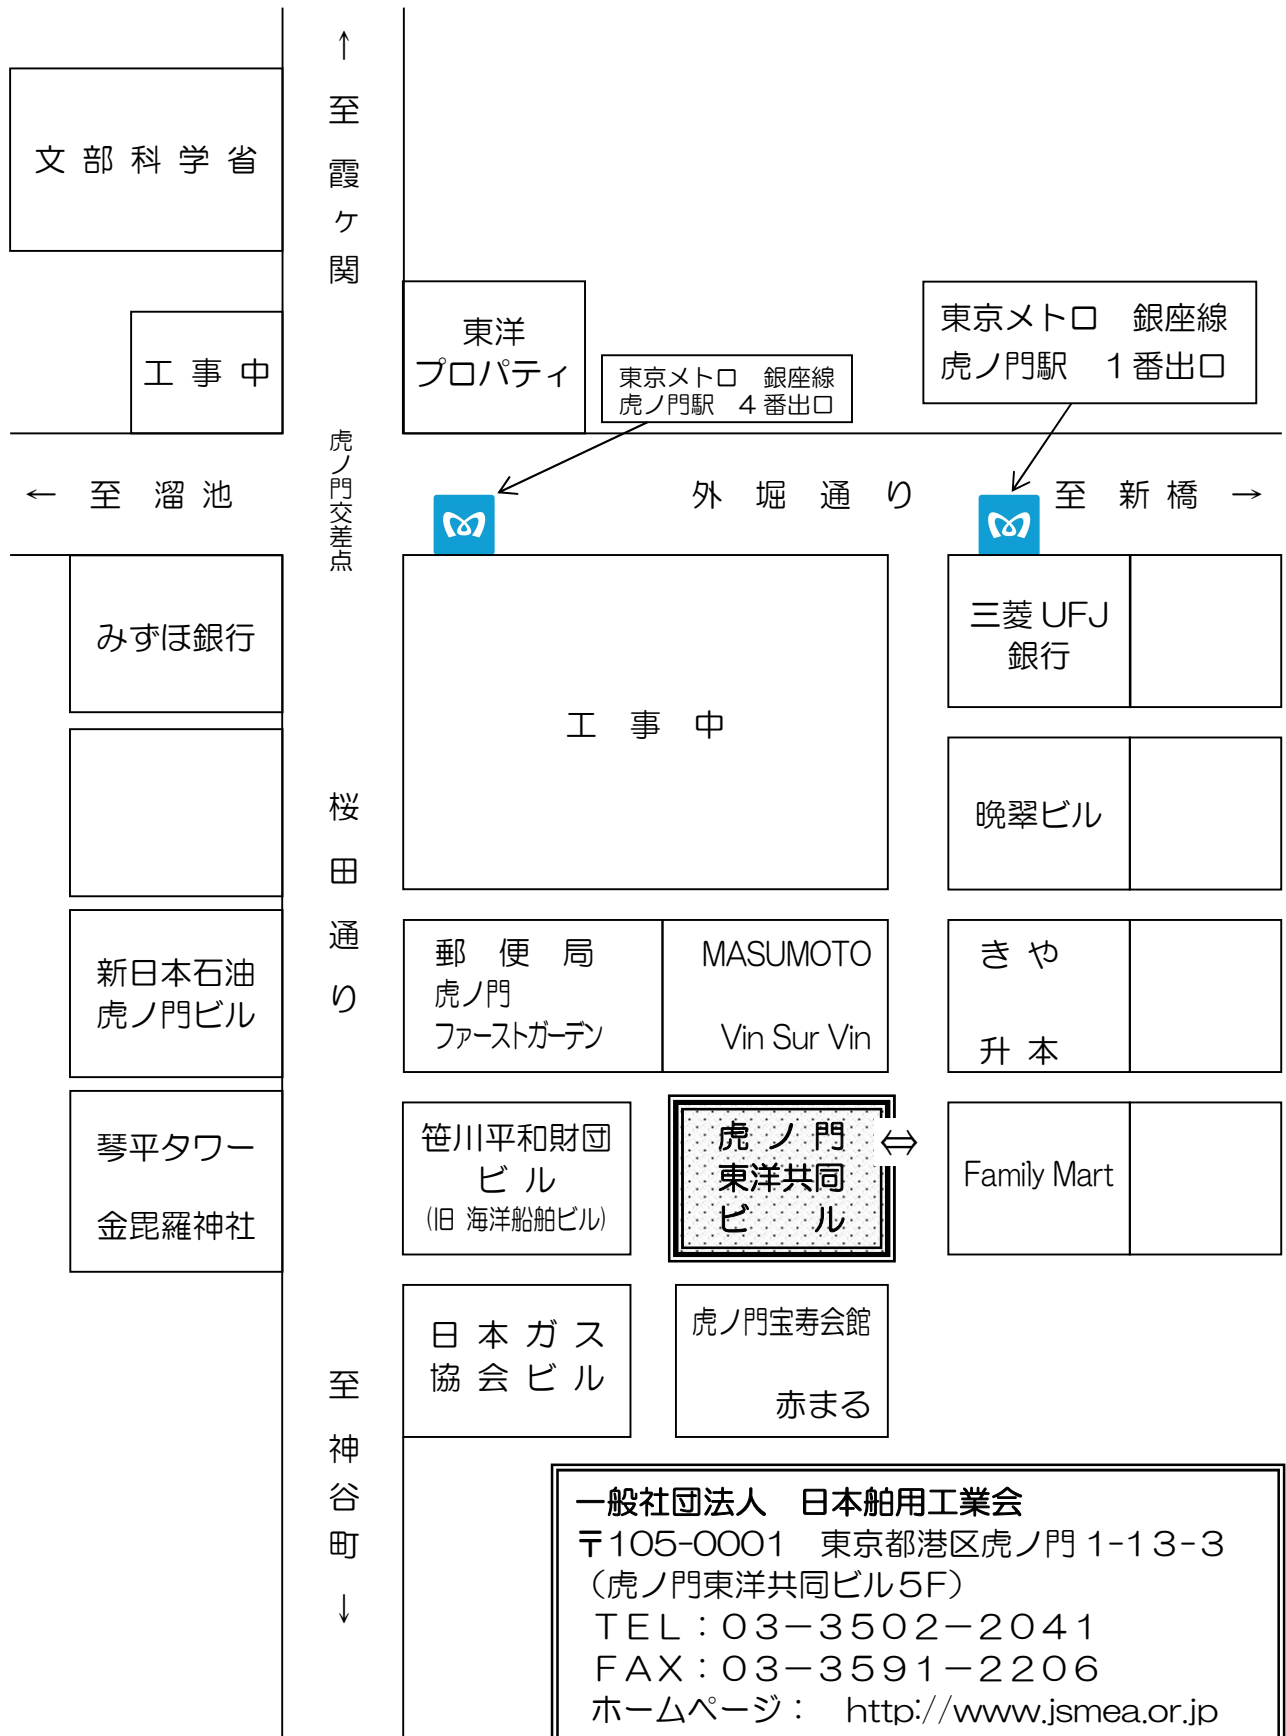

## 事務局案内図（虎ノ門東洋共同ビル5F）

# ホテル新大阪 案内図

(東口ステーションビルへはココストア脇が入口になります)